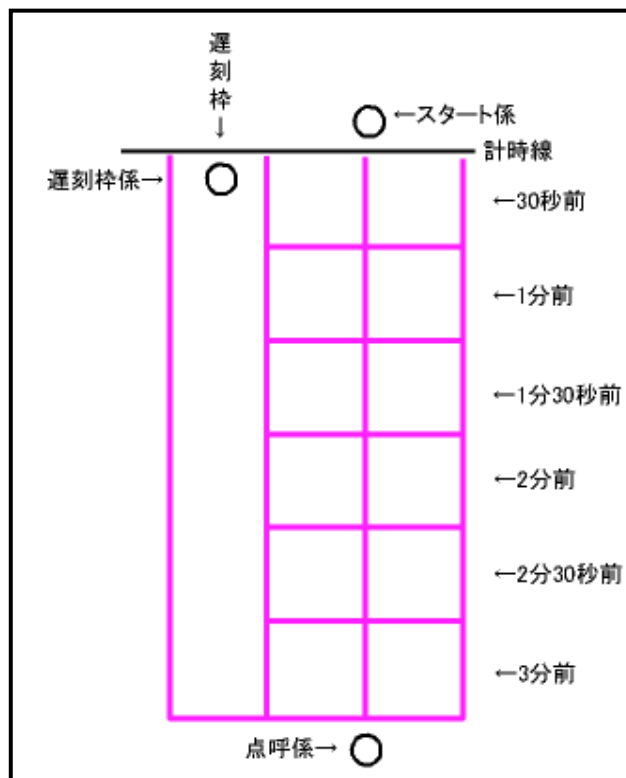

・役員によるチェックを終えたら、スタート枠最後尾の3分前枠にお入りください。

・30秒ごとに最前列の選手がスタートしますので、それに合わせてひとつ前の枠にお進みください。

・最前列まで進んだら、役員が再度携行品の確認をいたします。

・時間になったらスタートの合図があるので、そのままスタートしてください。

・指定されたスタート時刻に間に合わなかった選手は、遅刻枠に入り、最前列にお越しく下さい。係員の指示に従って、スタートしていただきます。

・スタート閉鎖時刻は **13:45** です。この時刻以降のスタートは出来ませんので、あしからずご了承ください。

スタートのレイアウト図

【競技中】

- ・誘導方法は右図のとおりです。
- ・各目印の見本を、当日会場に設営する予定です。
- ・コースの一部に誘導区間があります。また一部に看板による誘導および注意喚起が行われます。
- ・エイドステーションはありません。競技中に必要なものは、準備の上携行してください。