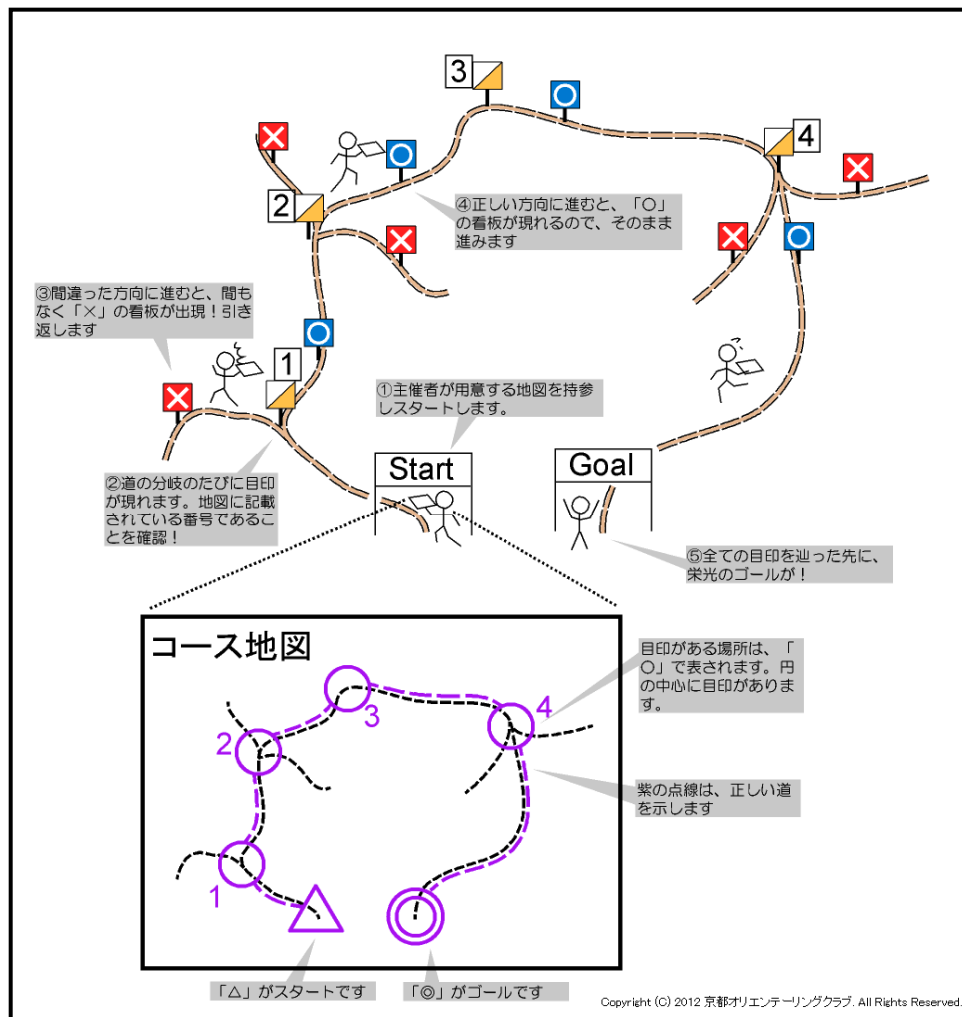

- 地図
- 地図入れ用ビニール
- ゼッケン
- 安全ピン

・地図は、競技オリエンテーリング用のものを使用します。磁北線が記入済みです。

・女子更衣用テントを会場内に設営いたします。

・貸し出し用方位磁石を若干数用意しております。ご希望の方は受付までお越しください(1個 300円)。※オリエンテーリング体験会に参加していただいた皆様には、お貸したコンパスを競技中もお使いいただけます。詳しくは、「オリエンテーリング体験会」の章をご参照ください。

・役員によるチェックを終えたら、スタート枠最後尾の3分前枠にお入りください。

・30秒ごとに最前列の選手がスタートしますので、それに合わせてひとつ前の枠にお進みください。

・最前列まで進んだら、役員が再度携行品の確認をいたします。

・時間になったらスタートの合図があるので、そのままスタートしてください。

・指定されたスタート時刻に間に合わなかった選手は、遅刻枠に入り、最前列にお越しく下さい。係員の指示に従って、スタートしていただきます。

・スタート閉鎖時刻は **13:45** です。この時刻以降のスタートは出来ませんので、あしからずご了承ください。

スタートのレイアウト図

【競技中】

- ・誘導方法は右図のとおりです。
- ・各目印の見本を、当日会場に設営する予定です。
- ・コースの一部に誘導区間があります。また一部に看板による誘導および注意喚起が行われます。
- ・エイドステーションはありません。競技中に必要なものは、準備の上携行してください。