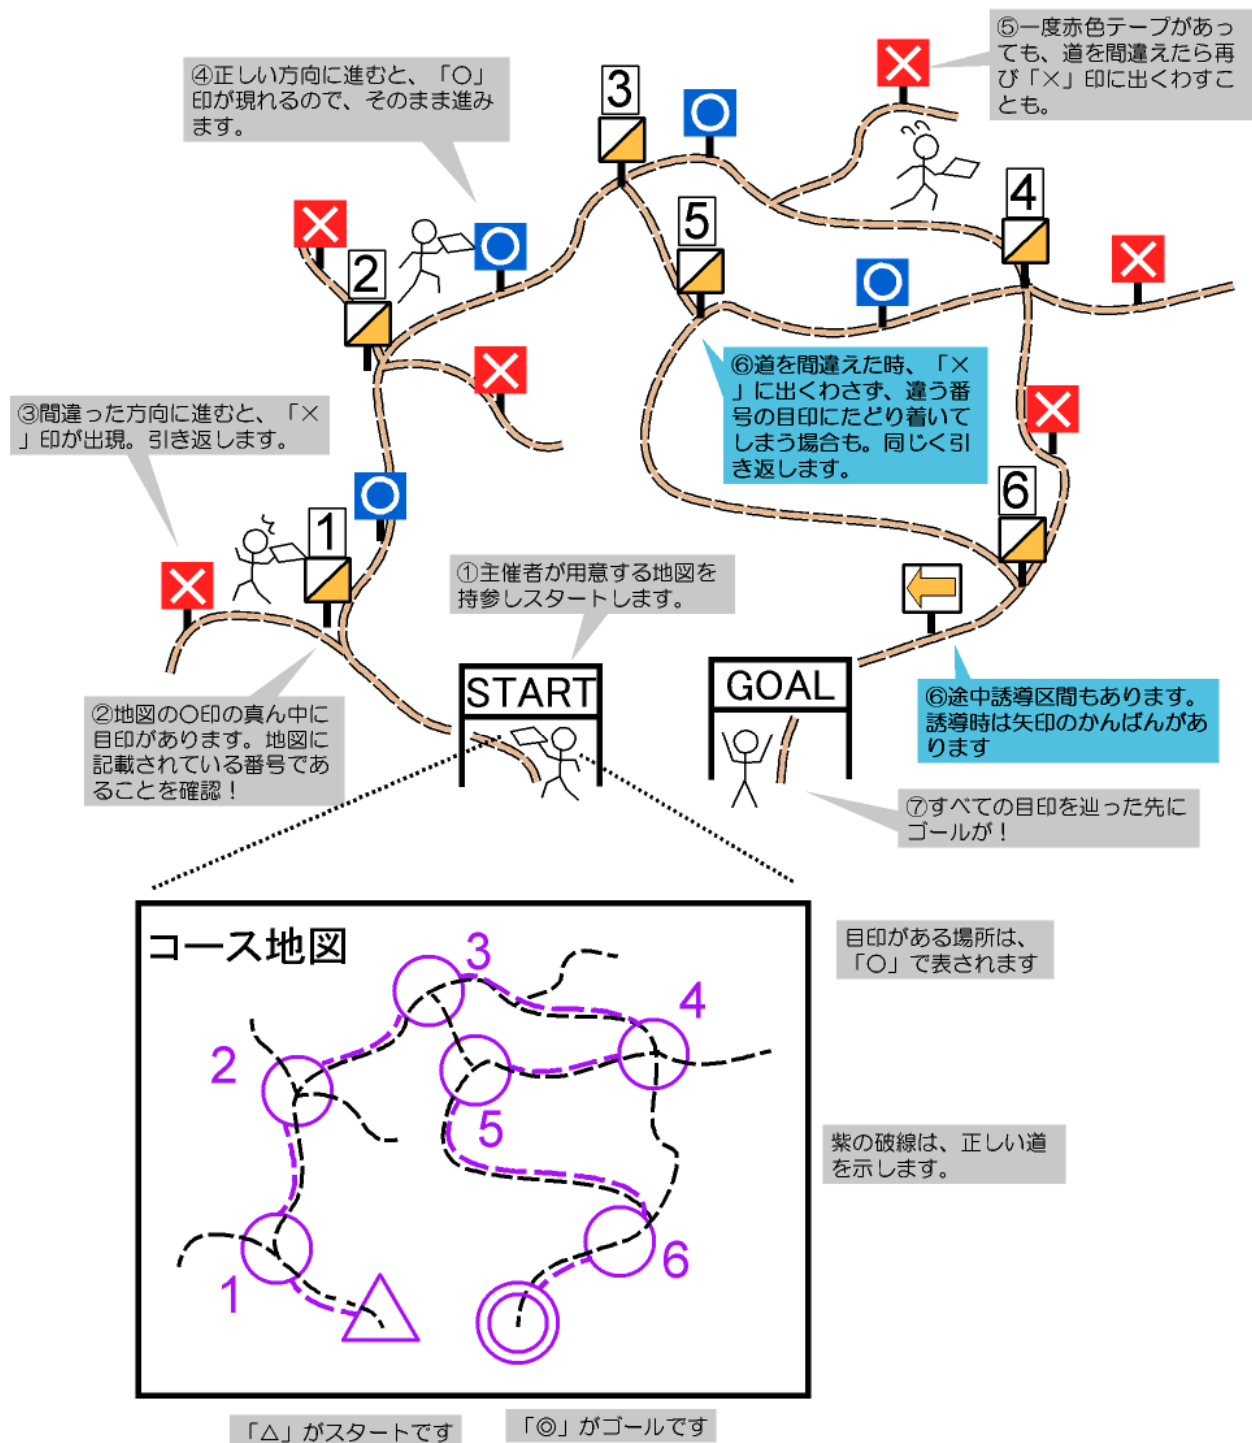

- 地図
- 地図入れ用ビニール
- ゼッケン
- 安全ピン

•地図は、競技オリエンテーリング用のものを使用します。磁北線が記入済みです。

•女子更衣用テントを会場内に設営いたします。

•貸し出し用方位磁石を若干数用意しております。ご希望の方は受付までお越しください(1個 300円)。

【スタート】11:00～12:00

•スタートは、会場内です。

•ご自分のスタート時刻が近づいたら、走れる服装に着替え、下記のものを持参の上、スタート地区までお越しください。

- 地図(ビニールに封入の上)
- ゼッケン(上半身の見えやすい場所に着用)
- 水・食料・貴重品等のその他携行品

•スタート時刻の3分前になりましたら、役員(右図の点呼係)が招集いたします。

•役員によるチェックを終わりましたら、スタート枠最後尾の3分前枠にお入りください。

•1分ごとに最前列の選手がスタートしますので、それに合わせてひとつ前の枠にお進みください。

•最前列まで進んだら、役員が再度携行品の確認をいたします。

•時間になったらスタートの合図があるので、そのままスタートしてください。

•指定されたスタート時刻に間に合わなかった選手

は、遅刻枠に入り、最前列にお越しください。係員の指示に従って、スタートしていただきます。

•スタート閉鎖時刻は **12:15** です。この時刻以降のスタートは出来ませんので、あしからずご了承ください。

【競技中】

Copyright(c) 2012 京都オリエンテーリングクラブ All Rights Reserved.

- ・誘導方法は上図のとおりです。第2回以前より変更している点がありますので、よくご確認ください。
- ・各目印の見本を、当日会場に設営する予定です。
- ・コースの一部に誘導区間があります。また一部に看板による誘導および注意喚起が行われます。
- ・エイドステーションはありません。競技中に必要なものは、準備の上携行してください。
- ・コース距離は9.4kmの累積登距離は650mです。

【フィニッシュ】