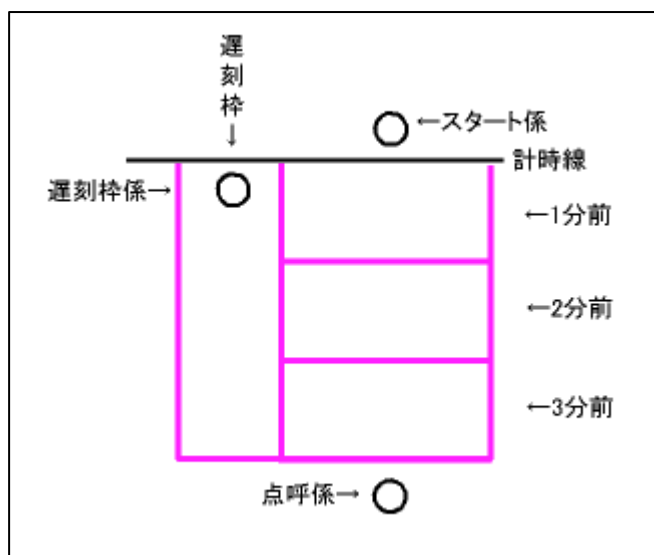

【受付】10:00～12:00

•このプログラムをお送りしているメール本文、もしくは本プログラムからご自分のゼッケン番号を確認の上、受付まで持参ください。配布物をお渡します。配布物は以下の4点です。

- 地図
- 地図入れ用ビニール
- ゼッケン
- 安全ピン

•地図は、競技オリエンテーリング用のものを使用します。磁北線が記入済みです。

•女子更衣用テントを会場内に設営いたします。

•貸し出し用方位磁石を若干数用意しております。ご希望の方は受付までお越しください(1個 300円)。

【スタート】11:00～12:00

•スタートは、会場内です。

•ご自分のスタート時刻が近づいたら、走れる服装に着替え、下記のものを持参の上、スタート地区までお越しください。

- 地図(ビニールに封入の上)
- ゼッケン(上半身の見えやすい場所に着用)
- 水・食料・貴重品等のその他携行品

•スタート時刻の3分前になりましたら、役員(右図の点呼係)が招集いたします。

•役員によるチェックを終わりましたら、スタート枠最後尾の3分前枠にお入りください。

•1分ごとに最前列の選手がスタートしますので、それに合わせてひとつ前の枠にお進みください。

•最前列まで進んだら、役員が再度携行品の確認をいたします。

•時間になったらスタートの合図があるので、そのままスタートしてください。

•指定されたスタート時刻に間に合わなかった選手

は、遅刻枠に入り、最前列にお越しください。係員の指示に従って、スタートしていただきます。

•スタート閉鎖時刻は **12:15** です。この時刻以降のスタートは出来ませんので、あしからずご了承ください。