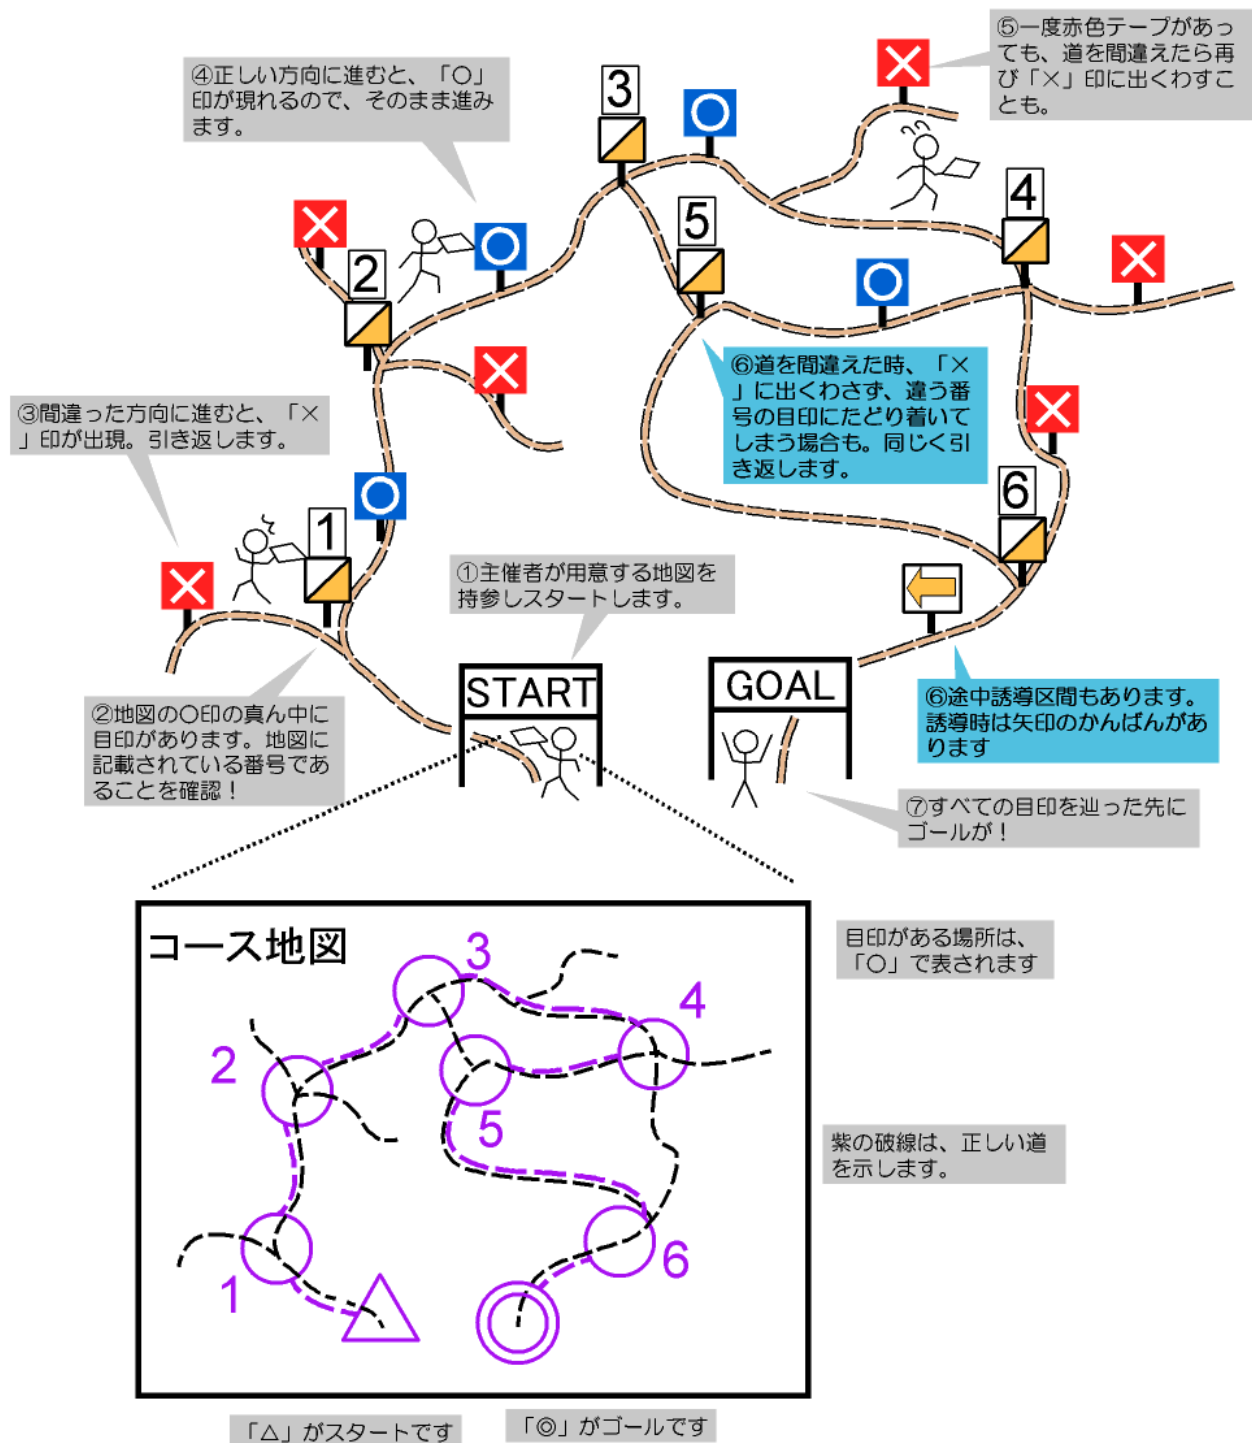

【競技中】

Copyright(c) 2012 京都オリエンテーリングクラブ All Rights Reserved.

- ・誘導方法は上図のとおりです。
- ・各目印の見本を、当日会場に設営する予定です。
- ・コースの一部に誘導区間があります。また一部に看板による誘導および注意喚起が行われます。
- ・エイドステーションはありません。競技中に必要なものは、準備の上携行してください。