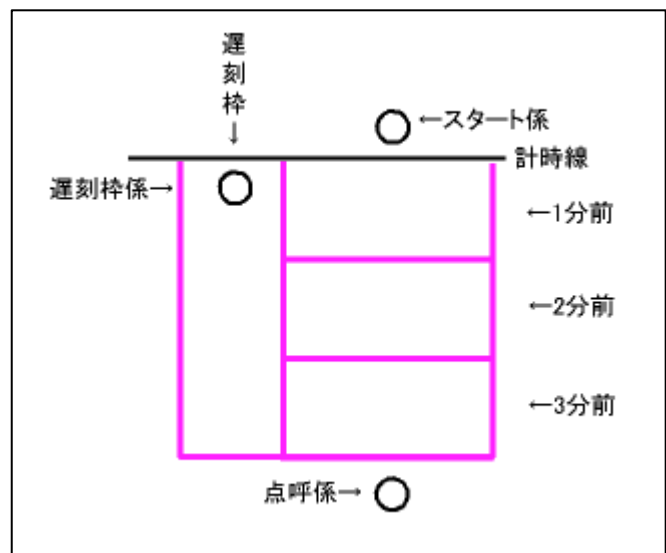

- ・女子更衣用テントを会場内に設営いたします。
- ・貸し出し用方位磁石を若干数用意しております。ご希望の方は受付までお越しください。貸出料は無料ですが、保証金として 2000 円をお預かりいたします。

【オリエンテーリング大会について】10:00～11:00

- ・オリエンテーリング大会に申し込みの方は、9:50 までに来場し、受付をお済ませください。
- ・当日参加も受け付けております。当日参加の場合、参加費は 1000 円です。
- ・10:00 より初心者説明会を本部近くにて開催いたしますのでお越しください。
- ・初心者説明会が終わり次第、好きな時刻にスタートで出走していただけます。
- ・申しいただいた方のリストを巻末に記載しております。ご確認ください。

【スタート】12:00～13:00

- ・スタートは、会場内です。
- ・ご自分のスタート時刻が近づいたら、走れる服装に着替え、下記のものを持参の上、スタート地区までお越しください。
  - 地図(ビニールに封入の上)
  - ゼッケン(上半身の見えやすい場所に着用)
  - 水・食料・貴重品等のその他携行品
  - SI カード

- ・スタート時刻の 3 分前になりましたら、役員(右図の点呼係)が招集いたします。
- ・役員によるチェックを終わりましたら、スタート枠最後尾の 3 分前枠にお入りください。
- ・1 分ごとに最前列の選手がスタートしますので、それに合わせてひとつ前の枠にお進みください。
- ・最前列まで進んだら、役員が再度携行品の確認をいたします。
- ・時間になったらスタートの合図があるので、そのままスタートしてください。

- ・指定されたスタート時刻に間に合わなかった選手は、遅刻枠に入り、最前列にお越しください。係員の指示に従って、スタートしていただきます。
- ・スタート閉鎖時刻は **13:00** です。この時刻以降のスタートは出来ませんので、あしからずご了承ください。