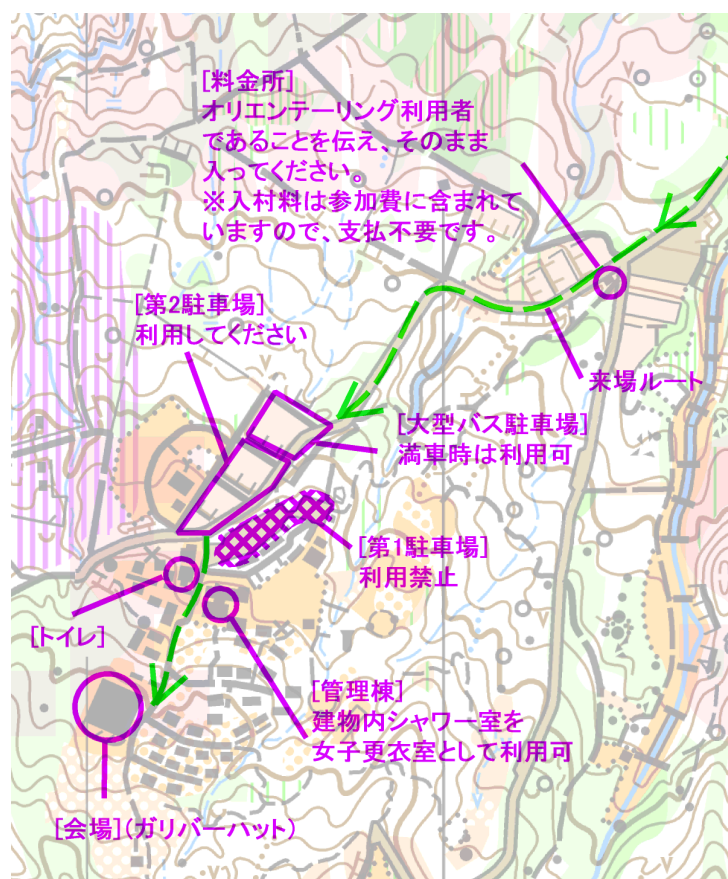

第8回ウェルカムリレーオリエンテーリング大会 プログラム

開催日 : 2018年5月26日(日) 雨天決行荒天中止

開催場所 : 滋賀県高島市「ガリバー青少年旅行村」

主催 : NishiPRO

公式Web : http://nishipro.com/welcome_relay/

会場

アクセス方法

自家用車

- ・名神自動車道 京都東 IC より湖西道路(国道 161 号)を使用して約 1 時間
- ・北陸自動車道 木之本 IC より国道 303 号、161 号を使用して約 1 時間

公共交通

- ・JR 湖西線近江高島駅からコミュニティバスで 25 分(近江高島駅発 9:04, 10:28 の 2 本のみ)

※コミュニティバスですので、積載可能人数が多くありません。地元の方に優先的にご利用いただき、万一積み残しが発生した場合はタクシーを相乗りでご利用いただくなど、ご協力をお願いいたします。

駐車場について

無料駐車場があります。地図にある通り、**第2駐車場**をご利用ください。一般の来場者も多く居らっしゃいますので、**第1駐車場は利用禁止**となります。ご協力よろしくをお願いいたします。

来場ルートにテープ誘導等はありません。上記地図を参照してお越しください。これ以外のルートは競技エリアに入りますので、使用しないでください。

会場

全天候型のドーム会場です。タープ・テント類は設営不要（不可）です。シート類は設営可能ですが、誘導レーンすぐそばはご遠慮ください。

女子更衣用のテントを 1 張り設置します。また、管理棟のシャワー室も利用可能ですので譲り合ってください。

トイレは上記案内図のものをご利用ください。

競技情報

使用地図

「ガリバーの森」

- ・2000 年関西学生オリエンテーリング連盟作成、本大会のため西村徳真(NishiPRO)による修正入
- ・JSOM2007 準拠、縮尺 1:10000、等高線間隔 5m
- ・A4 サイズ横長、0.08mm 厚のポリエチレン袋に封入済み